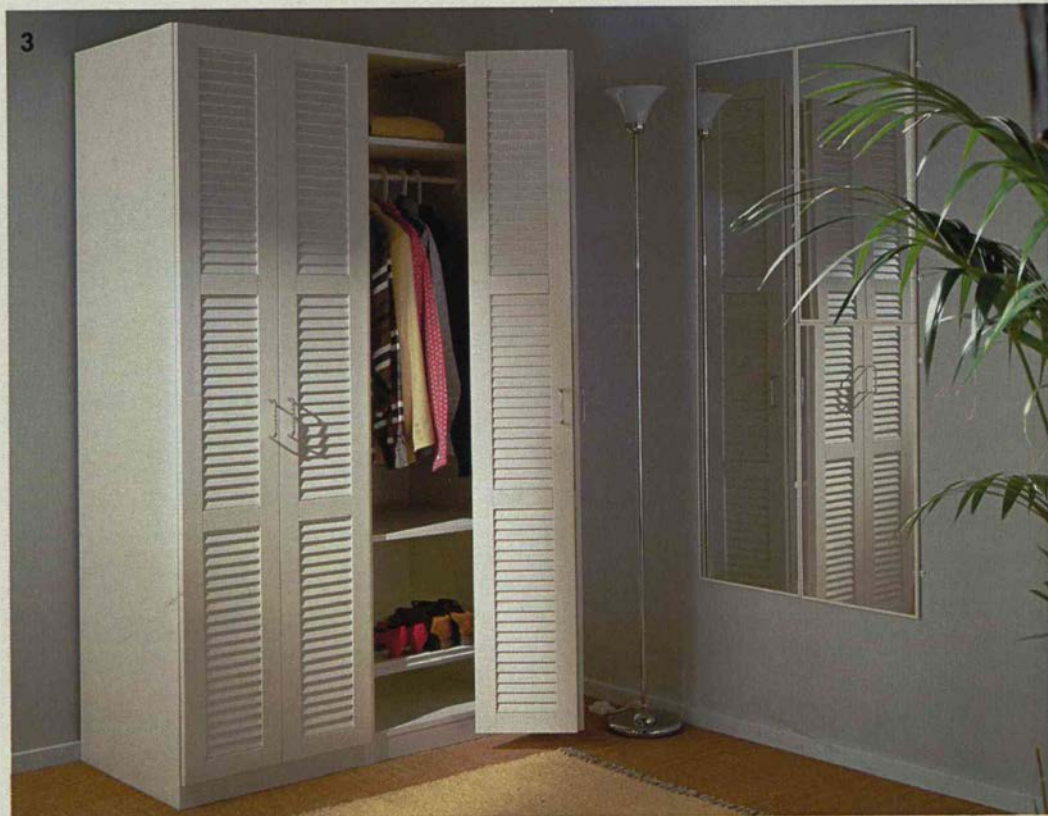

I bild PAX garderob 58 cm djup med LIST vikkörr. PAX finns i två djup och med olika dörrar.
Inredning väljer du själv. Se sid 158 och 160. TAMP spegel.